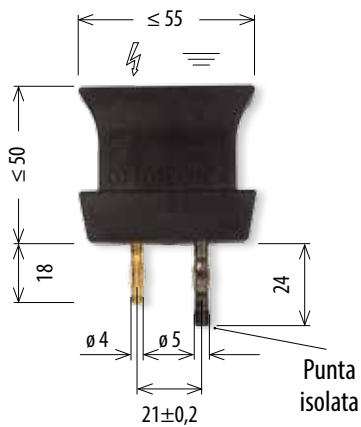

**ADATTATORI PER DISPOSITIVI  
DI PRESENZA/ASSENZA  
DI TENSIONE E CONCORDANZA  
DI FASE PER QUADRI MT ISOLATI IN SF6**

Adattatori di interfaccia per prese capacitive non standardizzate di quadri MT isolati in SF6

A richiesta: rivelatori di presenza tensione con verificatore piezoelettrico

**1** MAGRINI SACE  
matr. 764312

**2** SACE  
matr. 764313

**2** SACE  
matr. 764314

**4** MAGRINI  
matr. 764315

**5** MAGRINI  
matr. 764316

Rif./Conf. **STF EA 0213 ENEL DISTRIB.**  
Ns. Mod. **KIT ADA-SF6**