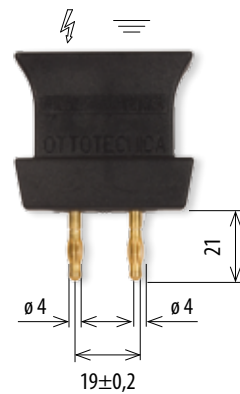

**ADATTATORI PER DISPOSITIVI  
DI PRESENZA/ASSENZA  
DI TENSIONE E CONCORDANZA  
DI FASE PER QUADRI MT ISOLATI IN SF6**

Adattatori di interfaccia per prese capacitive non standardizzate di quadri MT isolati in SF6

A richiesta: rivelatori di presenza tensione con verificatore piezoelettrico

**1** MAGRINI SACE  
matr. 764312

**2** SACE  
matr. 764313

**2** SACE  
matr. 764314

**4** MAGRINI  
matr. 764315

**5** MAGRINI  
matr. 764316

Rif./Conf. **STF EA 0213 ENEL DISTRIB.**  
Ns. Mod. **KIT ADA-SF6**