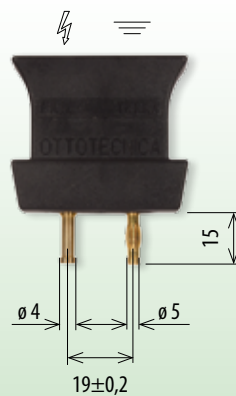

**ADATTATORI PER DISPOSITIVI  
DI PRESENZA/ASSENZA  
DI TENSIONE E CONCORDANZA  
DI FASE PER QUADRI MT ISOLATI IN SF6**

Adattatori di interfaccia per prese capacitive non standardizzate di quadri MT isolati in SF6

A richiesta: rivelatori di presenza tensione con verificatore piezoelettrico

**1** MAGRINI SACE  
matr. 764312

**2** SACE  
matr. 764313

**2** SACE  
matr. 764314

**4** MAGRINI  
matr. 764315

**5** MAGRINI  
matr. 764316

Rif./Conf. **STF EA 0213 ENEL DISTRIB.**  
Ns. Mod. **KIT ADA-SF6**