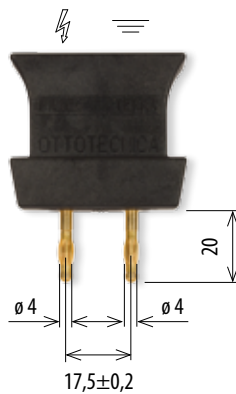

**ADATTATORI PER DISPOSITIVI  
DI PRESENZA/ASSENZA  
DI TENSIONE E CONCORDANZA  
DI FASE PER QUADRI MT ISOLATI IN SF6**

Adattatori di interfaccia per prese capacitive non standardizzate di quadri MT isolati in SF6

A richiesta: rivelatori di presenza tensione con verificatore piezoelettrico

**1** MAGRINI SACE  
matr. 764312

**2** SACE  
matr. 764313

**2** SACE  
matr. 764314

**4** MAGRINI  
matr. 764315

**5** MAGRINI  
matr. 764316

Rif./Conf. **STF EA 0213 ENEL DISTRIB.**  
Ns. Mod. **KIT ADA-SF6**